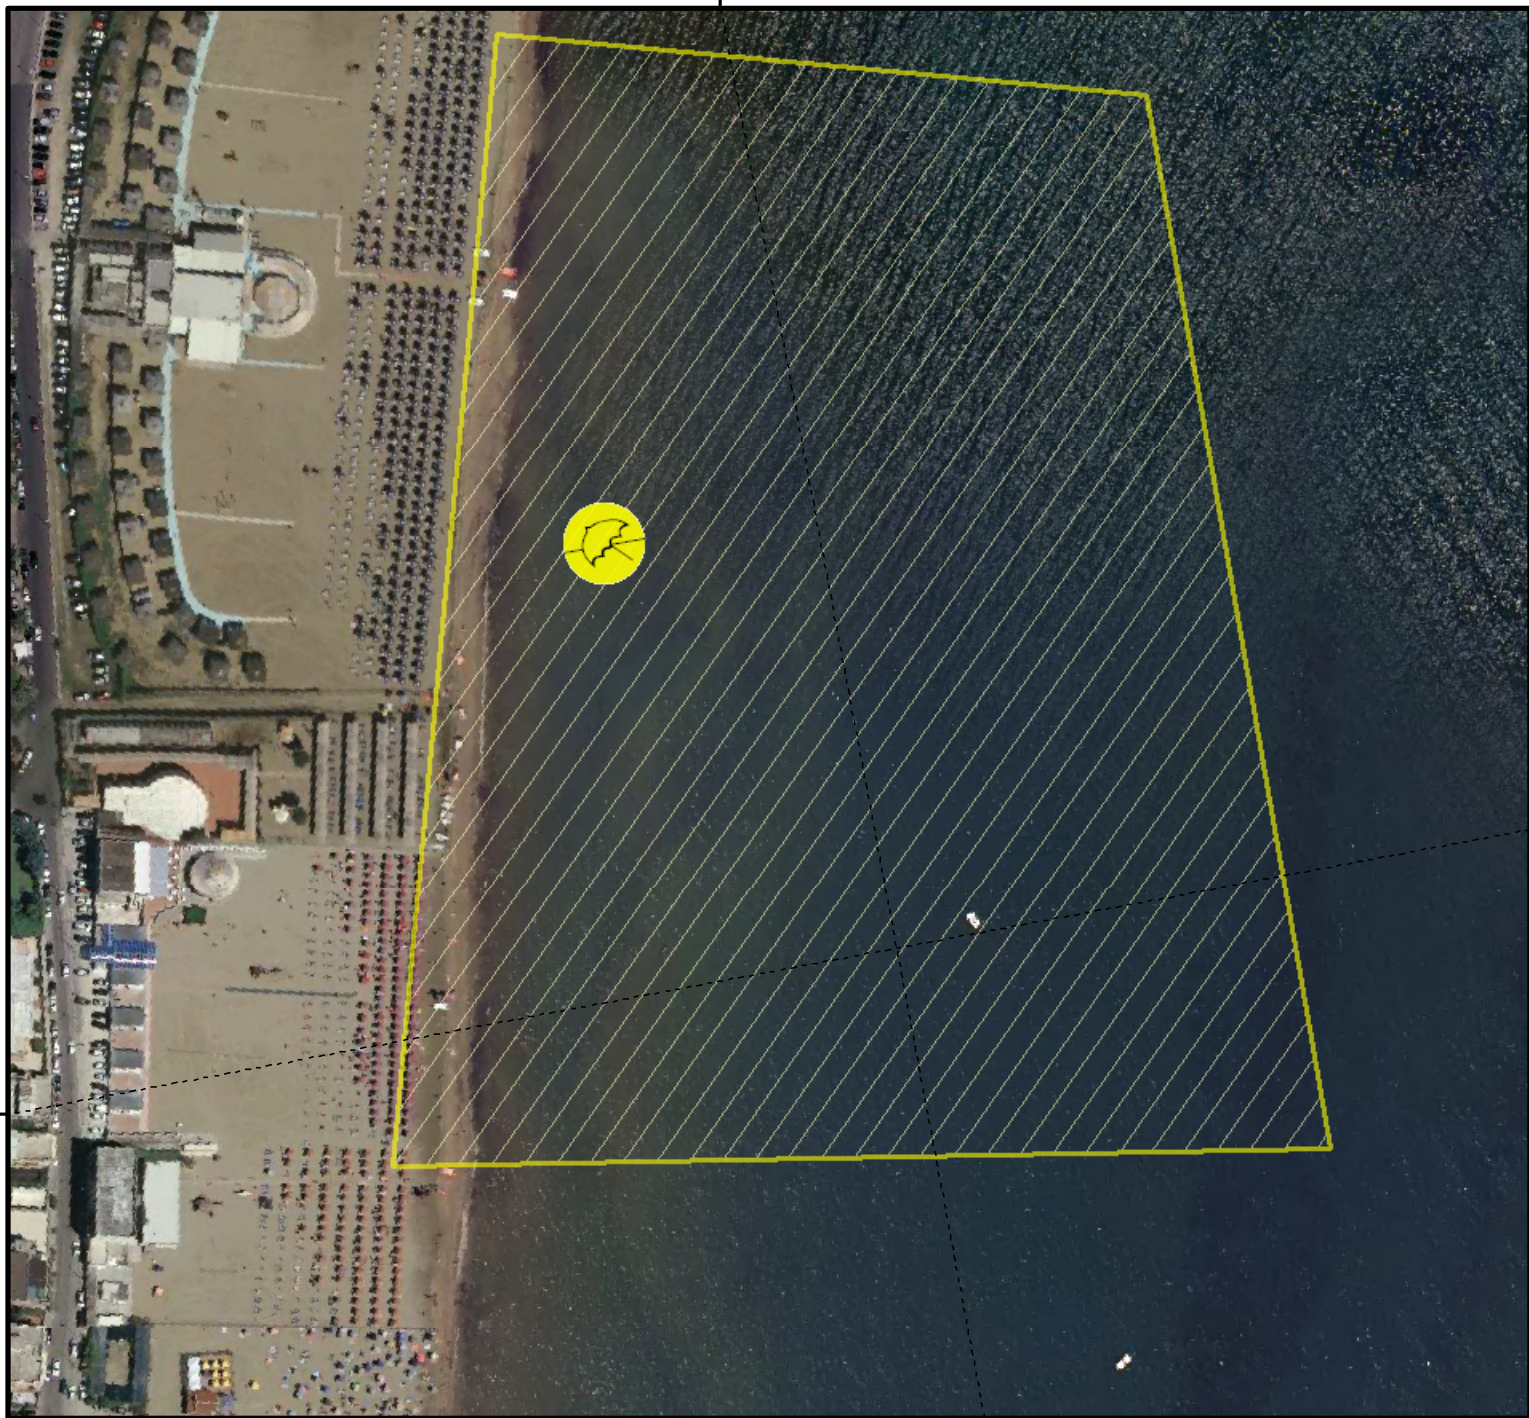

# LIDO AURORA ID:IT016071029001

15°54'0"E

15°54'0"E